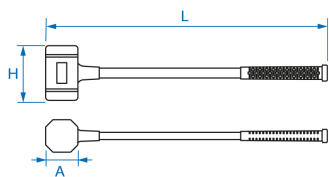

7852

Rückschlagfreier Hammer

- Kautschuk-Kopf
- Griff aus Fiberglas

	A (mm)	L (mm)	Kopflänge H (mm)	Gewichtsmenge (g)	Gewicht (g)
785223	69.5	500	142	1650	2000
785255	104	910	198	4500	5500