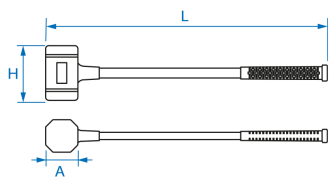

7852

Rückschlagfreier Hammer

- Griff aus Fiberglas
- Kautschuk-Kopf

	A (mm)	L (mm)	Kopflänge H (mm)	Gewichtsmenge (g)	Gewicht (g)
785223	69.5	500	142	1650	2000
785255	104	910	198	4500	5500