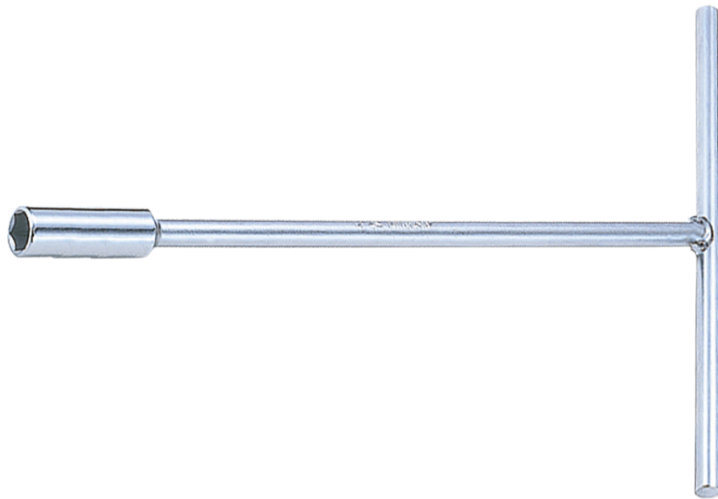

1184M

M

Langer Steckschlüssel-Aufsatz

DIN 475

- 6-Kant Steckschlüssel
- Metrisch
- Verchromt

	Abmessungen (mm)	L (mm)	l (mm)	Gewicht (g)
118406M	6	190	120	59
118407M	7	190	120	77
118408M	8	300	200	306
118409M	9	300	200	306
118410M	10	300	200	317
118411M	11	300	200	323
118412M	12	300	200	326
118413M	13	300	200	333
118414M	14	300	200	344
118417M	17	300	250	599