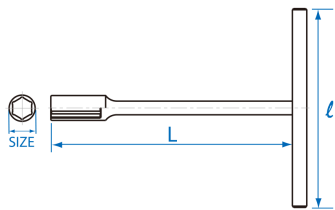

1184M

M

Langer Steckschlüssel-Aufsatz

DIN 475

- 6-Kant Steckschlüssel
- Metrisch
- Verchromt

	Abmessungen (mm)	L (mm)	l (mm)	Gewicht (g)
118406M	6	190	120	59
118407M	7	190	120	77
118408M	8	300	200	306
118409M	9	300	200	306
118410M	10	300	200	317
118411M	11	300	200	323
118412M	12	300	200	326
118413M	13	300	200	333
118414M	14	300	200	344
118417M	17	300	250	599