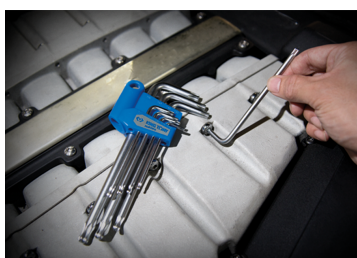

204B29PR

TORX®-Steckschlüssel-Set, lang, mit Kugelkopf (20°) - 9 tlg.

Gewicht (Kg) : 0.37

- T10, T15, T20, T25, T27, T30, T40, T45, T50
- Mit Kugelkopf Schwenkwinkel: 20°
- Aus SNCM + V
- Hochglanz-verchromt

204B29PR

Inhalt (mm)

T10, T15, T20, T25, T27, T30, T40, T45,
T50

Gewicht (g)

0.37