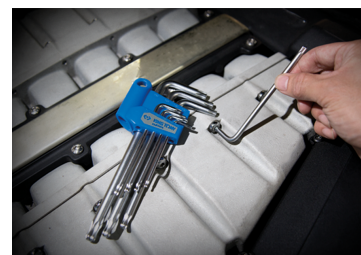

204B29PR

TORX®-RESISTORX®-Steckschlüssel-Set, lang, TORX® mit Kugelkopf (20°) - 9 tlg.

Gewicht (Kg) : 0.37

- T10, T15, T20, T25, T27, T30, T40, T45, T50
- Mit Kugelkopf TORX® Schwenkwinkel: 20°.
- Aus SNCM + V
- Hochglanz-verchromt

204B29PR

Inhalt (mm)

T10, T15, T20, T25, T27, T30, T40, T45, T50

Gewicht (g)

0.37