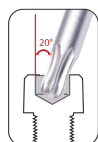

204B29PR

TORX®-RESISTORX®-Steckschlüssel-Set, lang, TORX® mit Kugelkopf (20°) - 9 tlg.

Gewicht (Kg) : 0.37

- T10, T15, T20, T25, T27, T30, T40, T45, T50
- Mit Kugelkopf TORX® Schwenkwinkel: 20°.
- Aus SNCM + V
- Hochglanz-verchromt

204B29PR

Inhalt (mm)

T10, T15, T20, T25, T27, T30, T40, T45, T50

Gewicht (g)

0.37