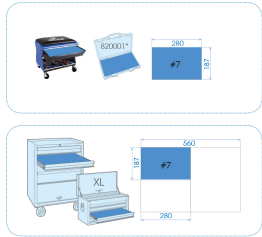

### 1/2" Kraft-Steckschlüssel-Set, metrisch - 27 tlg.

Gewicht (Kg) : 4.09

- Werkzeugkoffer aus Plastik 294 x 221 x 66 mm
- #7 (280 x 187 mm)
- Phosphatiert
- Chrom-Molybdän
- 6-Kant Steckschlüssel

Series