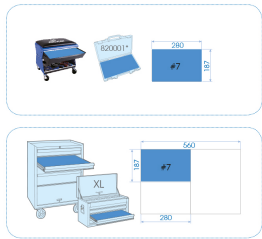

4427MP

M

1/2" Kraft-Steckschlüssel-Set, metrisch - 27 tlg.

Gewicht (Kg) : 4.09

- Chrom-Molybdän
- Werkzeugkoffer aus Plastik 294 x 221 x 66 mm
- #7 (280 x 187 mm)
- Phosphatiert
- 6-Kant Steckschlüssel

Series