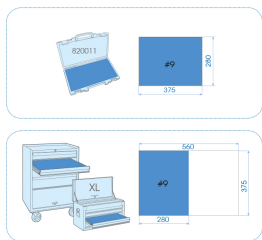

6414MP

M 3/4" Kraft-Steckschlüssel-Set,
metrisch, lang - 14 tlg.

Abmessungen L x H x B (mm) : 422 x 372x 92 mm
Gewicht (Kg) : 11.94

- Phosphatiert
- #9 (375 x 280 mm)
- Werkzeugkoffer aus Plastik
- Chrom-Molybdän
- 6-Kant Steckschlüssel