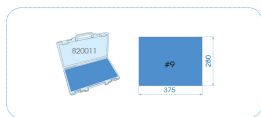

### 3/4" Kraft-Steckschlüssel-Set, metrisch, lang - 14 tlg.

Abmessungen L x H x B (mm) : 422 x 372x 92 mm  
Gewicht (Kg) : 11.94

- Phosphatiert
- #9 (375 x 280 mm)
- Werkzeugkoffer aus Plastik
- Chrom-Molybdän
- 6-Kant Steckschlüssel