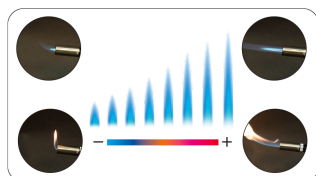

6BB11

Mini-Butanbrenner

- Einstellbare Flammenlänge
- Autonomie einer Ladung: 1 - 1 1/2 Stunden
- Superschnelles Nachladen in nur 5 Sekunden.
- Eingebautes Sicherheitsverriegelungssystem
- Ideal für Löten, Hartlöten, Schrumpfschlauch usw.
- Geeignet für Werkstätten, Fabriken und den täglichen, professionellen Gebrauch
- Anti-Flare-System, das den Einsatz des Geräts bei 360°C ermöglicht
- Piezoelektrisches Selbstzündungssystem für sofortige Flamme
- Butan nicht enthalten
- Höchsttemperatur: 1300°C / 2050°F.
- Keramische Trennwand
- Aluminiumgehäuse

	Abmessungen L x B x H (mm)	Gas- Tankinhalt (ml)	Gas- Tankinhalt (Minuten)	Gasart	Flammentem- peratur (°C)	Flammentem- peratur (°F)	Gewicht (g)
6BB11	122 x 70 x 168	34	60 - 90	Butan	1300	2450	400