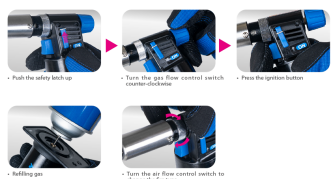

6BB11

Mini-Butanbrenner

- Einstellbare Flammenlänge
- Autonomie einer Ladung: 1 - 1 1/2 Stunden
- Superschnelles Nachladen in nur 5 Sekunden.
- Eingebautes Sicherheitsverriegelungssystem
- Ideal für Löten, Hartlöten, Schrumpfschlauch usw.
- Geeignet für Werkstätten, Fabriken und den täglichen, professionellen Gebrauch
- Anti-Flare-System, das den Einsatz des Geräts bei 360°C ermöglicht
- Piezoelektrisches Selbstzündungssystem für sofortige Flamme
- Butan nicht enthalten
- Höchsttemperatur: 1300°C / 2050°F.
- Keramische Trennwand
- Aluminiumgehäuse

	Abmessungen L x B x H (mm)	Gas- Tankinhalt (ml)	Gas- Tankinhalt (Minuten)	Gasart	Flammentem- peratur (°C)	Flammentem- peratur (°F)	Gewicht (g)
6BB11	122 x 70 x 168	34	60 - 90	Butan	1300	2450	400