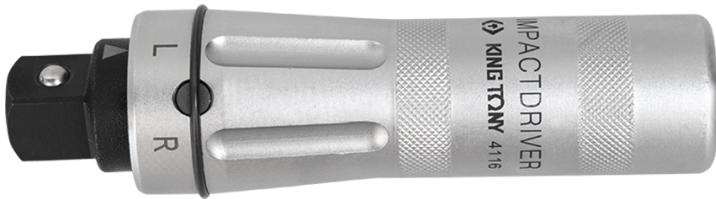

4116\*

## 3/4" Schlag-Schraubendreher

- Kein Einzelverkauf des Artikels, nur erhältlich in manchen Werkzeugkompositionen
- Schlagkraft löst verrostete oder eingefrorene Schrauben, ohne sie zu beschädigen.
- Griff mit 2 rutschfesten Rändelflächen für festen und sicheren Halt.
- Praktisch, überall einsetzbar, da keine externe Stromquelle benötigt wird.
- Griff mit Anzieh-/Lösefunktionen