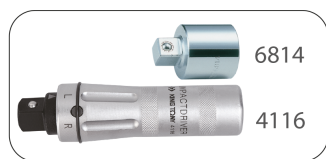

## 4116FR01

### 3/4" Schlagschrauber und 1/2" Reduzierstück Set - 2 tlg.

- Schlagkraft löst verrostete oder eingefrorene Schrauben, ohne sie zu beschädigen.
- Griff mit 2 rutschfesten Rändelflächen für festen und sicheren Halt.
- Praktisch, überall einsetzbar, da keine externe Stromquelle benötigt wird.
- Griff mit Anzieh-/Lösefunktionen
- Maximales Drehmoment des Adapters für 1/2"-Stecknüsse: 512 Nm