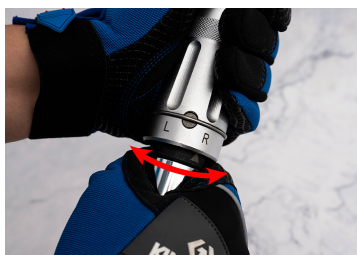

### 3/4" Schlagschrauber und 1/2" Reduzierstück Set - 2 tlg.

- Schlagkraft löst verrostete oder eingefrorene Schrauben, ohne sie zu beschädigen.
- Griff mit 2 rutschfesten Rändelflächen für festen und sicheren Halt.
- Praktisch, überall einsetzbar, da keine externe Stromquelle benötigt wird.
- Griff mit Anzieh-/Lösefunktionen
- Maximales Drehmoment des Adapters für 1/2"-Stecknüsse: 512 Nm