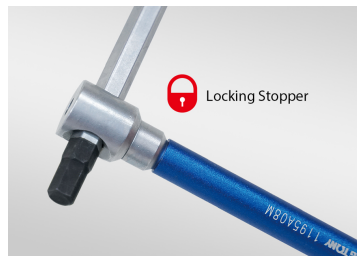

23208MR

M T-Griff-Innensechskantschlüssel-Set mit Ständer - 8 tlg.

Gewicht (Kg) : 1.64

- Metallständer mit T-Griff 6-Kant Schlüsseln

Series

Content

1195A

H2, H2.5, H3, H4, H5, H6, H8, H10