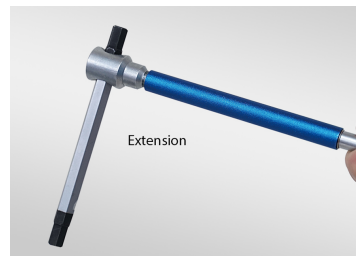

23208MR

M T-Griff-Innensechskantschlüssel-Set mit Ständer - 8 tlg.

Gewicht (Kg) : 1.64

- Metallständer mit T-Griff Innensechskant-Schlüsseln

Series

Content

1195A

H2, H2.5, H3, H4, H5, H6, H8, H10