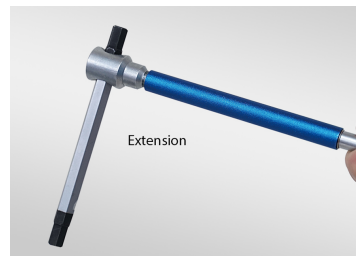

23208MR

M T-Griff-Innensechskantschlüssel-Set mit Ständer - 8 tlg.

Gewicht (Kg) : 1.64

- Metallständer mit T-Griff 6-Kant Schlüsseln

Series

Content

1195A

H2, H2.5, H3, H4, H5, H6, H8, H10