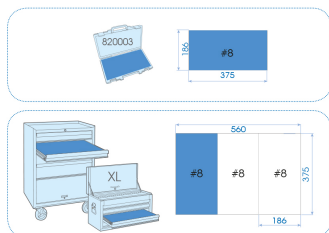

2572MRE

M 1/4" Sechskant-Steckschlüssel-Satz mit Zubehör, metrisch - 72 tlg

Gewicht (Kg) : 2.06
 Leere Box : 820003K (389 x 230 x 66 mm)

■ EVA #8 (375 x 187 mm)

		Series	Content
		1/4"	2335M 4, 5, 6, 7, 8, 9, 10, 11, 12, 13, 14
		1/4"	2235M 6, 7, 8, 9, 10, 11, 12, 13
		1/4"	2375M E4, E5, E6, E7, E8
		1/4"	2033 T8, T9, T10, T15, T20, T25, T27, T30, T40
		1/4"	2035 H3, H4, H5, H6
		1/4"	2037 T20, T25, T30, T40
		1/4"	1025P PH0, PH1, PH2 ø6mm, PH3
		1/4"	1025Z PZ1, PZ2, PZ3

			1025H	H3, H4, H5, H6
			1025T	T10, T15, T20, T25, T27, T35, T40
			1025U	T15H, T20H, T25H, T27H, T30H, T40H
			2773GS	277355GS
			2178DF	2178DF
			2792	2792
			2223	222302, 222304
	 		2142	2142
			2746	2746
			820003K	820003K