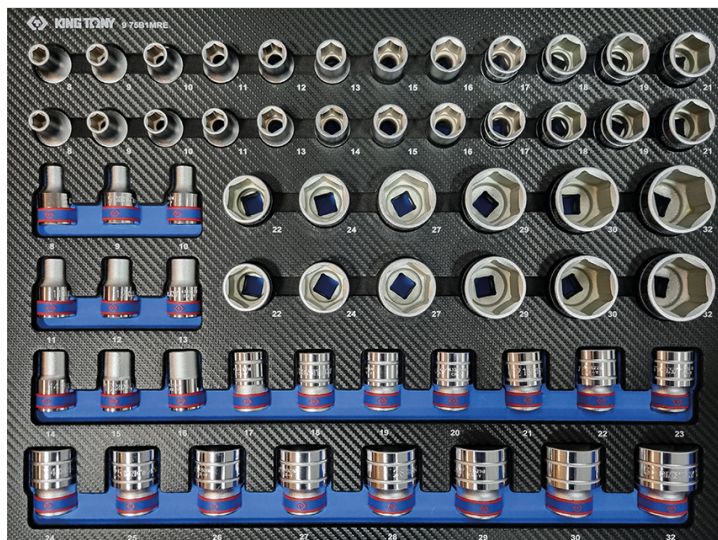

975B1MRE

M

**EVAWAVE mit 1/2" 6-Kant
Steckschlüssel, metrisch - 60 tlg.**

Gewicht (Kg) : 5.50

■ Entworfen für lineare Ausstellungsregale mit Plexiglasschutz PRPACKH

Series

Content

1/2"

4335M

8 (x3), 9 (x3), 10 (x3), 11 (x3), 12 (x2), 13 (x3), 14 (x2), 15 (x3), 16 (x3), 17 (x3), 18 (x3), 19 (x3), 20 (x1), 21 (x3), 22 (x3), 23 (x1), 24 (x3), 25 (x1), 26 (x1), 27 (x3), 28 (x1), 29 (x3), 30 (x3), 32 (x3)