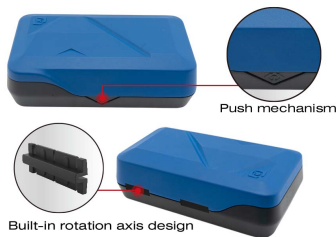

2539MR01AM

M 1/4" Ratsche und Bits - Atom Serie - 39 tlg.

Abmessungen L x B x H (mm) : 175 x 98.5 x 55

- Bit-Rack mit automatischer Anhebung, patentiert
- Eingebautes Rotationsachsendesign
- Schnelles Öffnen