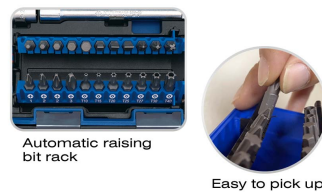

2539MR01AM

M 1/4" Ratsche und Bits - Atom Serie - 39 tlg.

Abmessungen L x B x H (mm) : 175 x 98.5 x 55

- Bit-Rack mit automatischer Anhebung, patentiert
- Eingebautes Rotationsachsendesign
- Schnelles Öffnen