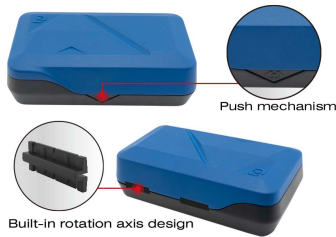

2539MR01AM

M 1/4" Ratsche und Bits - Atom Serie - 39 tlg.

Abmessungen L x B x H (mm) : 175 x 98.5 x 55

- Bit-Rack mit automatischer Anhebung, patentiert
- Eingebautes Rotationsachsendesign
- Schnelles Öffnen