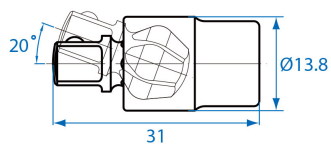

## Kardangeln 1/4"

- 20° Abweichungswinkel
- Kurze Version für schwer zugängliche Stellen
- Verchromte und polierte Ausführung.
- Universalgelenk mit Kugelkopf und 6-Kantverriegelung.

2793

L (mm)

31

L (Zoll)

1-/14"

Gewicht (g)

18