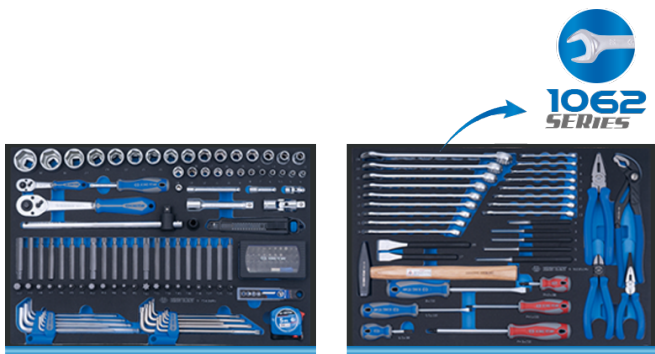

P938G178MD

M EVAWAVE Modul für Werkstattwagen - 178 tlg.

Gewicht (Kg) : 12.8

991035CRV

		1421	PH1 x 100, PH2 x 38, PH3 x 150
		1422	8 x 150, 5.5 x 100, 6.5 x 38
		1062	6, 7, 8, 9, 10, 11, 12, 13, 14, 15, 16, 17, 18, 19, 21, 22, 24
		761	7610405
		762	7621706, 7622007
		764	7640306, 7640406, 7640565, 7640607
		78210S	782130
		6517C	651710C
		6111	611108
		6311	631106