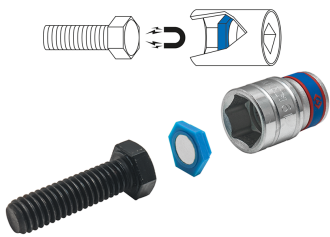

### 6-Kant Magneteinsätze für metrische Stecknüsse - 11 tlg.

- Kunststoffeinsätze mit integriertem Magnet
- Starker, magnetischer Halt
- Universell einsetzbar auf allen 6- und 12-Kant-Stecknüssen.

Abmessungen (mm)