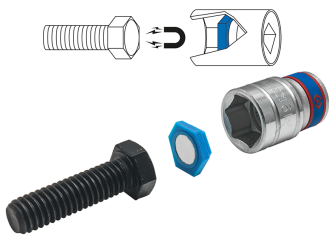

91000M

6-Kant Magneteinsätze für metrische Stecknüsse - 11 tlg.

- Kunststoffeinsätze mit integriertem Magnet
- Starker, magnetischer Halt
- Universell einsetzbar auf allen 6- und 12-Kant-Stecknüssen.

Abmessungen (mm)