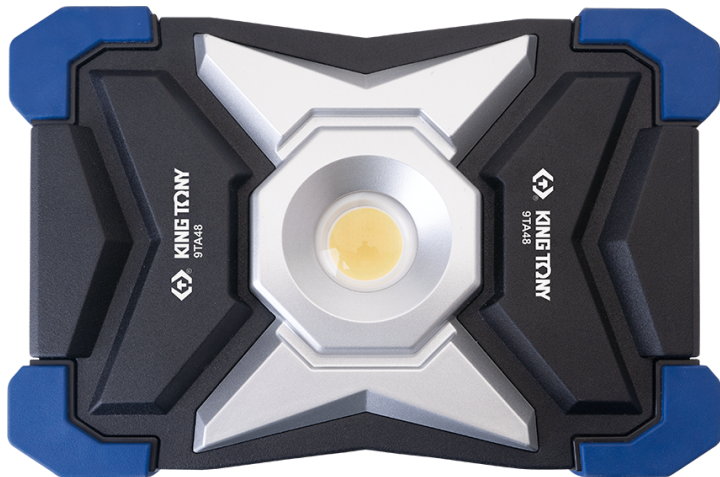

9TA48

Kompakter 30W-COB-Projektor (3000 Lm)

CE, RoHS
IP65, IK07

- 5 integrierte LED-Anzeigen mit 5 Beleuchtungsmodi:
  - >100% - 3000 Lumen (lm) / 3 Stunden
  - >80% - 2250 Lumen (lm) / 4 Stunden
  - >60% - 1500 Lumen (lm) / 6 Stunden
  - >40% - 750 Lumen (lm) / 12 Stunden
  - >20% - 300 Lumen (lm) / 25 Stunden
- Kann einfach auf dem Boden gestellt oder an der Wand festgemacht werden, durch:
  - einen um 180° verstellbaren Griff
  - eine Magnethalterung 9TA48P05A (nicht im Lieferumfang enthalten)
  - eine Stativhalterung 87162 (nicht im Lieferumfang enthalten)
- Aluminiumkörper, Stütze und Griff aus Nylon, Kantenschutz aus Gummi
- Farbtemperatur: 6500 Kelvin (weißes Licht)
- Powerbank-Funktion: mit dieser Funktion können Sie alle Ihre Mobilgeräte aufladen (über USB-A-Ausgang)
- Zubehör: 1 Netzladegerät 5 V 2 A, 1 USB-C-Kabel
- Aufladbarer Li-ion Akku 7.4 V, 5200 mAh
- Ladezeit: 4,5 Stunden