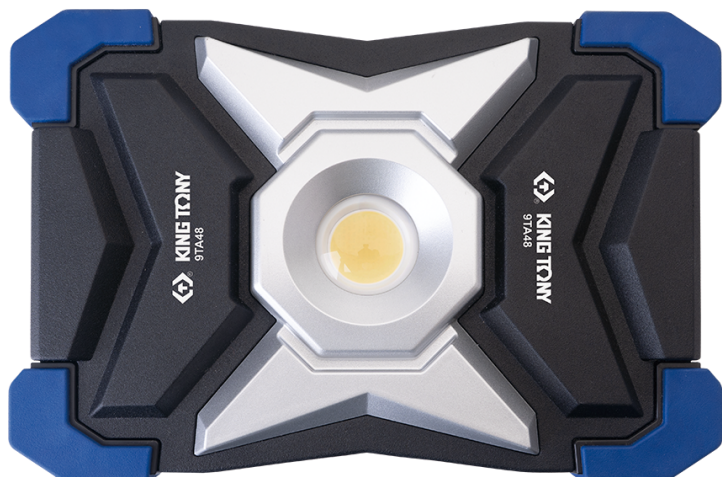

9TA48

Kompakter 30W-COB-Projektor (3000 Lm)

CE, RoHS
IP65, IK07

- 5 integrierte LED-Anzeigen mit 5 Beleuchtungsmodi:
  - >100% - 3000 Lumen (lm) / 3 Stunden
  - >80% - 2250 Lumen (lm) / 4 Stunden
  - >60% - 1500 Lumen (lm) / 6 Stunden
  - >40% - 750 Lumen (lm) / 12 Stunden
  - >20% - 300 Lumen (lm) / 25 Stunden
- Kann einfach auf dem Boden gestellt oder an der Wand festgemacht werden, durch:
  - einen um 180° verstellbaren Griff
  - eine Magnethalterung 9TA48P05A (nicht im Lieferumfang enthalten)
  - eine Stativhalterung 87162 (nicht im Lieferumfang enthalten)
- Aluminiumkörper, Stütze und Griff aus Nylon, Kantenschutz aus Gummi
- Farbtemperatur: 6500 Kelvin (weißes Licht)
- Powerbank-Funktion: mit dieser Funktion können Sie alle Ihre Mobilgeräte aufladen (über USB-A-Ausgang)
- Zubehör: 1 Netzladegerät 5 V 2 A, 1 USB-C-Kabel
- Aufladbarer Li-ion Akku 7.4 V, 5200 mAh
- Ladezeit: 4,5 Stunden