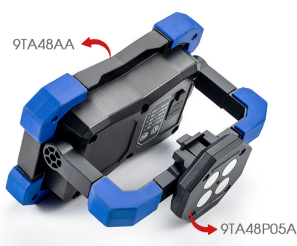

9TA48P05A

Magnetfuß für 9TA48AA

Abmessungen (mm)

Kompatibel mit

Gewicht (Kg)

9TA48P05A

70 x 70 x 40

9TA48AA