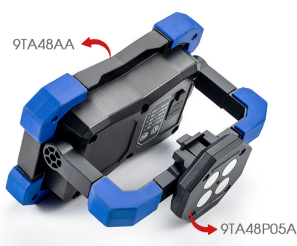

## 9TA48P05A

### Magnetfuß für 9TA48AA

Abmessungen (mm)

Kompatibel mit

Gewicht (Kg)

9TA48P05A

70 x 70 x 40

9TA48AA

80