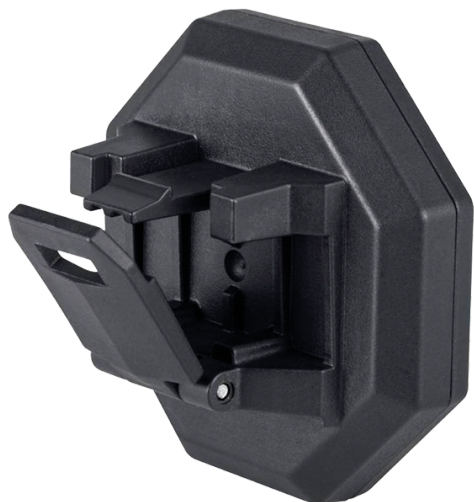

9TA48P05A

Magnetfuß für 9TA48AA

Abmessungen (mm)

Kompatibel mit

Gewicht (Kg)

9TA48P05A

70 x 70 x 40

9TA48AA