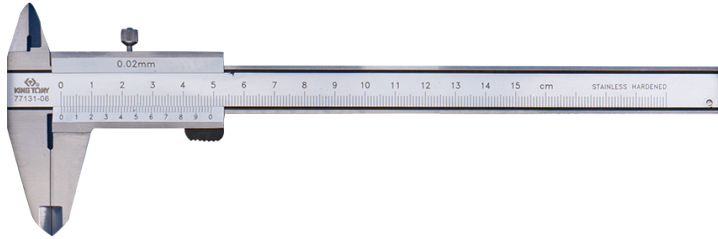

7713106*

Präzisions-Mess-Schieber

- Kein Einzelverkauf des Artikels, nur erhältlich in manchen Werkzeugkompositionen.
- Edelstahl matt lackiert
- Innen-, Außen- und Tiefenmessung
- Feststellschraube