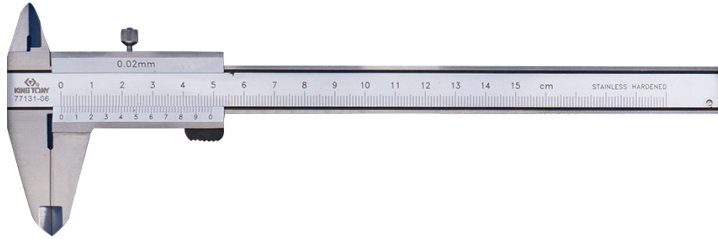

7713106*

M

Präzisions-Mess-Schieber

- Kein Einzelverkauf des Artikels, nur erhältlich in manchen Werkzeugkompositionen.
- Edelstahl matt lackiert
- Innen-, Außen- und Tiefenmessung
- Feststellschraube