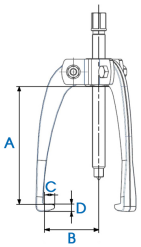

### Leichter Abzieher mit 3 selbstzentrierenden Greifarmen

- Für ein äußeres Abziehen
- Mit selbstzentrierenden Greifarmen

	C (mm)	D (mm)	Maximal- Öffnung B (mm)	Tiefenkapazität A (mm)	Kraft (T)	Gewicht (Kg)
79632741T	10.7	7.9	80	80	1	0.59
79632743T	11	8.1	116	122	3	1.09
79632745T	14.2	11.1	160	161	5	2.28
79632748T	19	14.5	200	202	8	4.18