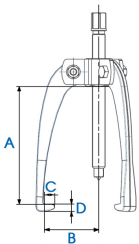

796327T

Leichter Abzieher mit 3 selbstzentrierenden Greifarmen

- Für ein äußeres Abziehen
- Mit selbstzentrierenden Greifarmen

	C (mm)	D (mm)	Maximal- Öffnung B (mm)	Tiefenkapazität A (mm)	Kraft (T)	Gewicht (Kg)
79632741T	10.7	7.9	80	80	1	0.59
79632743T	11	8.1	116	122	3	1.09
79632745T	14.2	11.1	160	161	5	2.28
79632748T	19	14.5	200	202	8	4.18