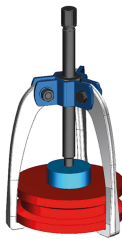

796327T

Leichter Abzieher mit 3 selbstzentrierenden Greifarmen

- Für ein äußeres Abziehen
- Mit selbstzentrierenden Greifarmen

	C (mm)	D (mm)	Maximal- Öffnung B (mm)	Tiefenkapazität A (mm)	Kraft (T)	Gewicht (Kg)
79632741T	10.7	7.9	80	80	1	0.59
79632743T	11	8.1	116	122	3	1.09
79632745T	14.2	11.1	160	161	5	2.28
79632748T	19	14.5	200	202	8	4.18