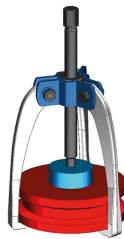

## 796327T

### Leichter Abzieher mit 3 selbstzentrierenden Greifarmen

- Für ein äußeres Abziehen
- Mit selbstzentrierenden Greifarmen

	C (mm)	D (mm)	Maximal- Öffnung B (mm)	Tiefenkapazität A (mm)	Kraft (T)	Gewicht (Kg)
79632741T	10.7	7.9	80	80	1	0.59
79632743T	11	8.1	116	122	3	1.09
79632745T	14.2	11.1	160	161	5	2.28
79632748T	19	14.5	200	202	8	4.18