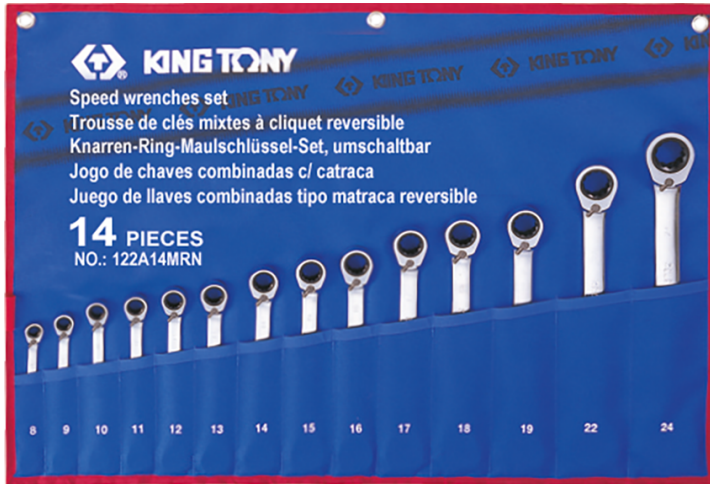

122A14MRN

M Ratschen-Ring-Maulschlüsselset mit Sicherungsring, metrisch - 14 tlg.

Gewicht (Kg) : 2.50

- Ratschen-Ring-Maulschlüssel mit Sicherungsring.
- Dank des rutschfesten Rings rutschen die Ringschlüssel nicht auf den Bolzen. Arbeiten Sie schneller und steigern Sie Ihre Produktivität und Sicherheit.
- Polyester-Tasche

Series

Content

373AM

8, 9, 10, 11, 12, 13, 14, 15, 16, 17, 18, 19, 22, 24