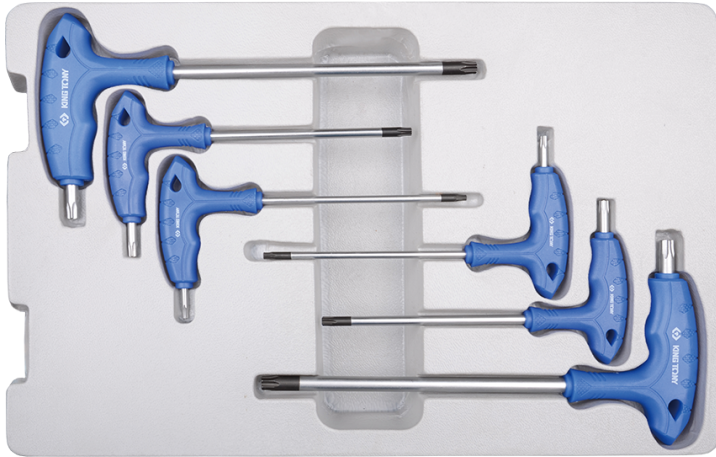

## 22306TR

**M** L-Griff Innensechskant-Modulset,  
metrisch - 6 tlg.

Abmessungen L x B x H (mm) : 335 x 205 x 33  
Gewicht (Kg) : 0.46

	Series	Content
		1163TR
		T10, T15, T20, T25, T30, T40