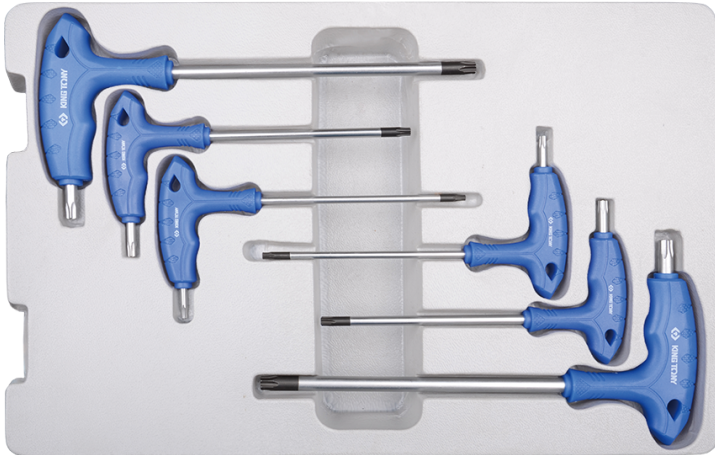

22306TR

M L-Griff Innensechskant-Modulset,
metrisch - 6 tlg.

Abmessungen L x B x H (mm) : 335 x 205 x 33
Gewicht (Kg) : 0.46

KING TONY	Series	Content
		1163TR
		T10, T15, T20, T25, T30, T40