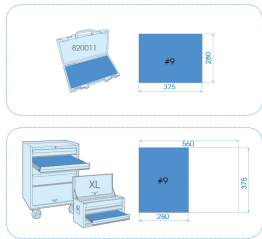

9122A14MRE

M Ratschen-Ring-Maulschlüssel-Set, verstellbar, mit Sicherungsring, EVAWAVE - 14 tlg.

Gewicht (Kg) : 2.36
Einlage leer : EF122A14

■ #9 (280 x 375 mm)

Series

Content

373AM

8, 9, 10, 11, 12, 13, 14, 15, 16, 17, 18, 19, 22, 24 mm