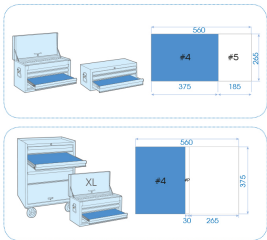

922308TR

TORX®-Steckschlüssel-Modulset - 8 tlg.

Einlage leer : 84922308PR
L x B Abmessungen (mm) : 375 x 265
Gewicht (Kg) : 1.1

- #4 (375 x 265 mm)

Series

Content

1163TR

T10, T15, T20, T25, T30, T40, T45, T50