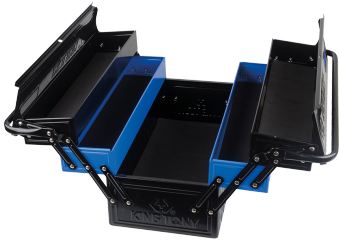

87A051A0KB

Metall-Werkzeugkasten (BASIC series - XL)

- Griff herunterklappbar
- Verstärkte Öffnung und Seitenwand
- 5 Fächer auf 3 Ebenen
- Fächer geschützt durch eine dünne Schaumstoffschicht
- Obere Öse für Schloss

	Länge (mm)	Griff- Abmessung L x B x H (mm)	Fach-Größe L x B x H (mm)	Blechdicke (mm)	Breite (mm)	Höhe (mm)	Farbe	Gewicht (Kg)
87A051A0K B	530	528 x 218 x 120	528 x 107 x 53	0.6	220	260	blau und schwarz	5.5