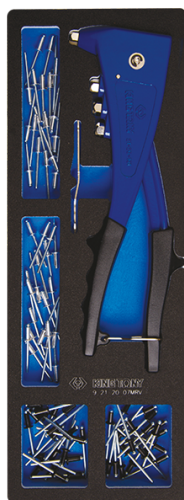

9212007MRV

Manueller Nietzangenset mit Nieten, EVAWAVE - 121 tlg.

Gewicht (Kg) : 0.91

- #10 (140 x 375 mm)
- 120 Blindnieten geliefert: 4.8x10, 4.8x8, 4x10, 4x8, 4x10, 4x8 mm

Series

Content

2120101