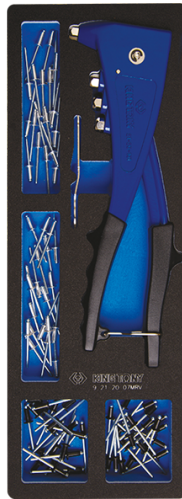

9212007MRV

Manueller Nietzangenset mit Nieten, EVAWAVE - 121 tlg.

Gewicht (Kg) : 0.91

- #10 (140 x 375 mm)
- 120 Blindnieten geliefert: 4.8x10, 4.8x8, 4x10, 4x8, 4x10, 4x8 mm

Series

Content

2120101