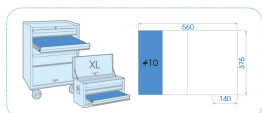

9212007MRV

Manueller Nietzangenset mit Nieten, EVAWAVE - 121 tlg.

Gewicht (Kg) : 0.91

- #10 (140 x 375 mm)
- 120 Blindnieten geliefert: 4.8x10, 4.8x8, 4x10, 4x8, 4x10, 4x8 mm

Series

Content

2120101