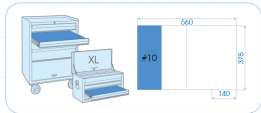

9212007MRV

Manueller Nietzangenset mit Nieten, EVAWAVE - 121 tlg.

Gewicht (Kg) : 0.91

- #10 (140 x 375 mm)
- 120 Blindnieten geliefert: 4.8x10, 4.8x8, 4x10, 4x8, 4x10, 4x8 mm

Series

Content

2120101