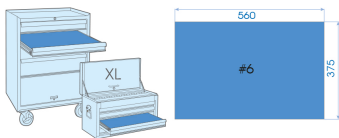

991215MRV

M Ratschen-Ring-Maulschlüssel-Set,
Einmaulschlüssel verstellbar,
Universal-Gripzange, EVAWAVE - 15
tlg.

Gewicht (Kg) : 2.5

■ #6 (560 x 375 mm)

	Series	Content
	1062	27, 28, 29, 30, 32
	373AM	8, 10, 11, 13, 17, 19, 22, 24
	3611R	361112R
	6011R	601110R