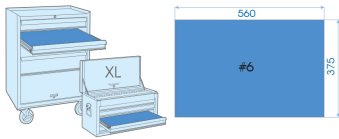

## 991215MRV

**M** Ratschen-Ring-Maulschlüssel-Set,  
Einmaulschlüssel verstellbar,  
Universal-Gripzange, EVAWAVE - 15  
tlg.

Gewicht (Kg) : 2.5

■ #6 (560 x 375 mm)

	Series	Content
	1062	27, 28, 29, 30, 32
	373AM	8, 10, 11, 13, 17, 19, 22, 24
	3611R	361112R
	6011R	601110R