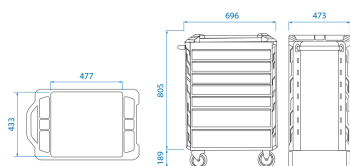

87SQ317BABK

SQUAD Modell D Werkstattwagen - 7 Schubladen

*RFS - Risk-Free System: Risikofreies System

- Schubladen können nur einzeln geöffnet werden, um jegliches Kipprisiko auszuschließen (RFS)
- Arbeitsplatte aus Edelstahl
- Verstärkte Struktur
- Stilvolle Stoßstangen aus ABS
- Schubladengriff aus Aluminium
- Zentrale Schlüsselverriegelung
- Tragfähigkeit 500 kg
- Maximalbelastung der Schubladen: Groß: 35 kg - Klein: 30 kg
- Leistungsstarke TPR-Rollen (127 x 50,8 mm)
- Extraplatz für Zubehör

	Fach-Größe L x B x H (mm)	Gesamtgröße ohne Räder L x B x H (mm)	Gesamtgröße mit Räder L x B x H (mm)	Dicke des Karosserieblechs (mm)	Blechdicke der Schubladen (mm)	Gewicht (Kg)
87SQ317BABK	570 x 380 x 70 (5) 570 x 380 x 150 (2)	696 x 473 x 805	696 x 473 x 994	1	0.8	68