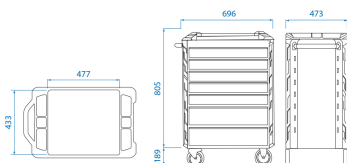

87SQ317BABK

SQUAD Modell D Werkstattwagen - 7 Schubladen

*RFS - Risk-Free System: Risikofreies System

- Schubladen können nur einzeln geöffnet werden, um jegliches Kipprisiko auszuschließen (RFS)
- Dynamische Oberabdeckung
- Arbeitsplatte aus Edelstahl
- Verstärkte Struktur
- Stilvolle Stoßstangen aus ABS
- Schubladengriff aus Aluminium
- Zentrale Schlüsselverriegelung
- Tragfähigkeit 500 kg
- Maximalbelastung der Schubladen: Groß: 35 kg - Klein: 30 kg
- Leistungsstarke TPR-Rollen (127 x 50,8 mm)
- Extraplatz für Zubehör

KING TONY	Fach-Größe L x B x H (mm)	Gesamtgröße ohne Räder L x B x H (mm)	Gesamtgröße mit Räder L x B x H (mm)	Dicke des Karosserieblechs (mm)	Blechdicke der Schubladen (mm)	Gewicht (Kg)
87SQ317BABK	570 x 380 x 70 (5) 570 x 380 x 150 (2)	696 x 473 x 805	696 x 473 x 994	1	0.8	68