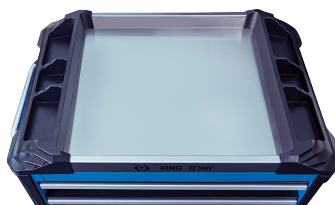

87SQ317BABK

SQUAD Modell D Werkstattwagen - 7 Schubladen

*RFS - Risk-Free System: Risikofreies System

- Schubladen können nur einzeln geöffnet werden, um jegliches Kipprisiko auszuschließen (RFS)
- Arbeitsplatte aus Edelstahl
- Verstärkte Struktur
- Stilvolle Stoßstangen aus ABS
- Schubladengriff aus Aluminium
- Zentrale Schlüsselverriegelung
- Tragfähigkeit 500 kg
- Maximalbelastung der Schubladen: Groß: 35 kg - Klein: 30 kg
- Leistungsstarke TPR-Rollen (127 x 50,8 mm)
- Extraplatz für Zubehör

	Fach-Größe L x B x H (mm)	Gesamtgröße ohne Räder L x B x H (mm)	Gesamtgröße mit Räder L x B x H (mm)	Dicke des Karosserieblechs (mm)	Blechdicke der Schubladen (mm)	Gewicht (Kg)
87SQ317BABK	570 x 380 x 70 (5) 570 x 380 x 150 (2)	696 x 473 x 805	696 x 473 x 994	1	0.8	68