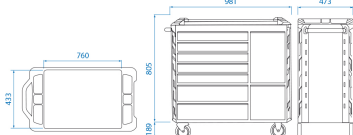

### SQUAD XL Modell Dx Werkstattwagen - 10 Schubladen

\*RFS - Risk-Free System: Risikofreies System

- Schubladen können nur einzeln geöffnet werden, um jegliches Kipprisiko auszuschließen (RFS)
- Arbeitsplatte XL aus Edelstahl
- Verstärkte Struktur
- Stilvolle Stoßstangen aus ABS
- Schubladengriff aus Aluminium
- Zentrale Schlüsselverriegelung
- 100 % ausziehbare Schubladen mit automatischer Rückführung
- Tragfähigkeit 700 kg
- Maximalbelastung der Schubladen: Groß: 35 kg - Klein: 30 kg
- Leistungsstarke TPR-Rollen (127 x 50,8 mm)
- Extraplatz für Zubehör

	Fach-Größe L x B x H (mm)	Fach-Größe L x B x H (mm)	Gesamtgröße ohne Räder L x B x H (mm)	Gesamtgröße mit Räder L x B x H (mm)	Dicke des Karosserieblechs (mm)	Blechdicke der Schubladen (mm)	Gewicht (Kg)
87SQ3210BA BK	570 x 380 x 70 (7) 570 x 380 x 150 (1)	270 x 380 x 380 (1) 270 x 380 x 280 (1)	981 x 473 x 805	981 x 473 x 994	1	0.8	103