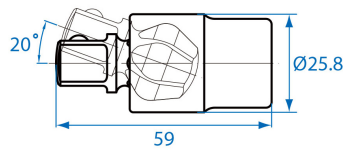

## Kardangeln 1/2"

- 20° Abweichungswinkel
- Kurze Version für schwer zugängliche Stellen
- Verchromte und polierte Ausführung
- Universalgelenk mit Kugelkopf und 6-Kantverriegelung.

L (mm)

L (Zoll)

Gewicht (g)