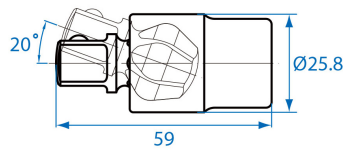

4793

Kardangeln 1/2"

- 20° Abweichungswinkel
- Kurze Version für schwer zugängliche Stellen
- Verchromte und polierte Ausführung
- Universalgelenk mit Kugelkopf und 6-Kantverriegelung.

4793

L (mm)

59

L (Zoll)

2-3/8

Gewicht (g)

125