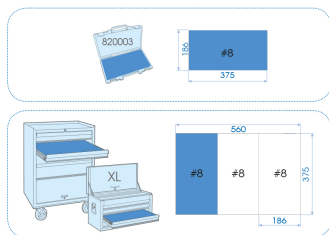

### **M** 1/2" 6-Kant-Steckschlüssel-Set mit Zubehör - 24 tlg.

Leere Box : 820003K  
 Abmessungen L x B x H (mm) : 389 x 230 x 66  
 Gewicht (Kg) : 5.08

- 6-kant Steckschlüssel
- EVA #8 (375 x 186 mm)
- Werkzeugkoffer aus Plastik 820003K
- 1/2" Teleskopratsche (90 Zähne) mit 4° Rückschwenkwinkel

		Series	Content
		<b>1/2"</b>	4335M 8, 10, 11, 12, 13, 14, 15, 16, 17, 18, 19, 21, 22, 23, 24, 27, 28, 30, 32 mm
		<b>1/2"</b>	477322GS 477322GS
		<b>1/2"</b>	4572 457212
		<b>1/2"</b>	4251 125, 250 mm
		<b>1/2"</b>	4793 4793