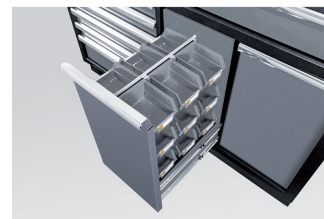

87D1123AKG

Niedriges Möbel - 9 Schubladen

- 18 Aufbewahrungsboxen und Abfalleimer im Lieferumfang enthalten.
- Schubladen mit Sicherheitsmechanismus.
- Schlüsselverschluss.
- Schubladen mit Kugelschienenführung.
- Schubladen kompatibel mit EVAWAVE Schaummodulen.
- Fassade Grau, glänzend.
- Gehäuse Schwarz, matt.
- Arbeitsplatte im Lieferumfang enthalten.
- Maximalbelastung der Schubladen: 1272x84mm = 80kg, 783x58mm = 30kg, 783x137mm = 35kg
- Tragfähigkeit 350 kg.

Safety mechanism

Garage bin

Storage box

Abmessungen L x B x H
(mm)

Fach-Größe L x B x H
(mm)

Traglast (kg)

Gewicht (Kg)

87D1123AKG

1360 x 460 x 948

1272 x 403 x 84 (1),
783 x 403 x 58 (5), 783
x 403 x 137 (1)

350

112