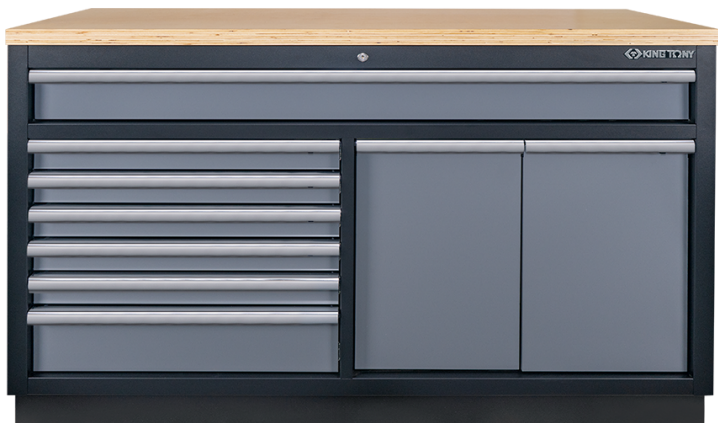

87D1123AKG

Niedriges Möbel - 9 Schubladen

- 18 Aufbewahrungsboxen und Abfalleimer im Lieferumfang enthalten.
- Schubladen mit Sicherheitsmechanismus.
- Schlüsselverschluss.
- Schubladen mit Kugelschienenführung.
- Schubladen kompatibel mit EVAWAVE Schaummodulen.
- Fassade Grau, glänzend.
- Gehäuse Schwarz, matt.
- Arbeitsplatte im Lieferumfang enthalten.
- Maximalbelastung der Schubladen: 1272x84mm = 80kg, 783x58mm = 30kg, 783x137mm = 35kg
- Tragfähigkeit 350 kg.

Safety mechanism

Garage bin

Storage box

Abmessungen L x B x H
(mm)

Fach-Größe L x B x H
(mm)

Traglast (kg)

Gewicht (Kg)

87D1123AKG

1360 x 460 x 948

1272 x 403 x 84 (1),
783 x 403 x 58 (5), 783
x 403 x 137 (1)

350

112