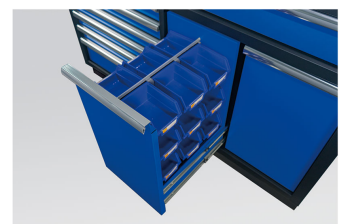

### Niedriges Möbel - 9 Schubladen

- 18 Aufbewahrungsboxen und Abfalleimer im Lieferumfang enthalten.
- Schubladen mit Sicherheitsmechanismus.
- Schlüsselverschluss.
- Schubladen mit Kugelschienenführung.
- Schubladen kompatibel mit EVAWAVE Schaummodulen.
- Fassade Königsblau, glänzend.
- Gehäuse Schwarz, matt.
- Arbeitsplatte im Lieferumfang enthalten.
- Maximalbelastung der Schubladen: 1272x84mm = 80kg, 783x58mm = 30kg, 783x137mm = 35kg
- Tragfähigkeit 350 kg.

Safety mechanism

Garage bin

Storage box

	Abmessungen L x B x H (mm)	Fach-Größe L x B x H (mm)	Traglast (kg)	Gewicht (Kg)
87D1123AKB	1360 x 460 x 948	1272 x 403 x 84 (1), 783 x 403 x 58 (5), 783 x 403 x 137 (1)	350	112