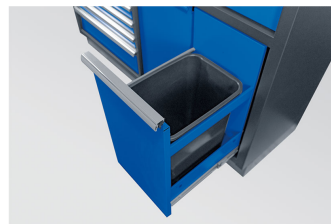

### Niedriges Möbel - 9 Schubladen

- 18 Aufbewahrungsboxen und Abfalleimer im Lieferumfang enthalten.
- Schubladen mit Sicherheitsmechanismus.
- Schlüsselverschluss.
- Schubladen mit Kugelschienenführung.
- Schubladen kompatibel mit EVAWAVE Schaummodulen.
- Fassade Königsblau, glänzend.
- Gehäuse Schwarz, matt.
- Arbeitsplatte im Lieferumfang enthalten.
- Maximalbelastung der Schubladen: 1272x84mm = 80kg, 783x58mm = 30kg, 783x137mm = 35kg
- Tragfähigkeit 350 kg.

Safety mechanism

Garage bin

Storage box

	Abmessungen L x B x H (mm)	Fach-Größe L x B x H (mm)	Traglast (kg)	Gewicht (Kg)
87D1123AKB	1360 x 460 x 948	1272 x 403 x 84 (1), 783 x 403 x 58 (5), 783 x 403 x 137 (1)	350	112