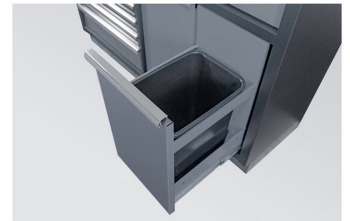

### Komplettes Mobilier (Schwarz/Grau/Holz) - 7 tlg.

Gewicht (Kg) : 146

Abmessungen L x H x B (mm) : 1360 x 2000 x 490

Safety mechanism

Storage box

Garage bin

Series

Content