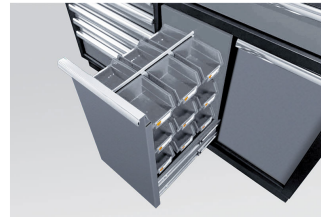

## 87D11AKGV

### Komplettes Mobilier (Schwarz/Grau/Holz) - 7 tlg.

Gewicht (Kg) : 146

Abmessungen L x H x B (mm) : 1360 x 2000 x 490

Safety mechanism

Storage box

Garage bin

Series

Content