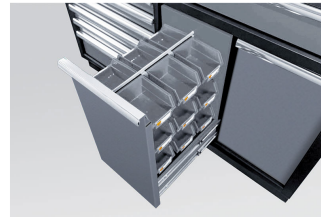

87D11AKGV

Komplettes Mobilier (Schwarz/Grau/Holz) - 7 tlg.

Gewicht (Kg) : 146

Abmessungen L x H x B (mm) : 1360 x 2000 x 490

Safety mechanism

Storage box

Garage bin

Series

Content

87D1123AKG

x1

87D1121AKG

x1

87D11071AKG

x2

87D1106AKG