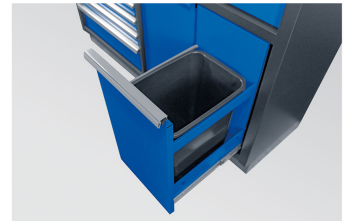

### Komplettes Mobiliar (Schwarz/Blau/Holz) - 7 tlg.

Gewicht (Kg) : 146

Abmessungen L x H x B (mm) : 1360 x 2000 x 490

Safety mechanism

Storage box

Garage bin

Series

Content