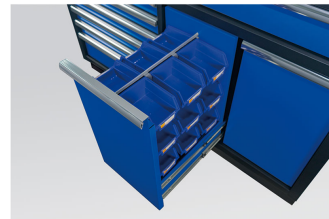

87D11AKBV

Komplettes Mobiliar (Schwarz/Blau/Holz) - 7 tlg.

Gewicht (Kg) : 146

Abmessungen L x H x B (mm) : 1360 x 2000 x 490

Safety mechanism

Storage box

Garage bin

Series

Content

87D1123AKB

x1

87D11071AKB

x2

87D1121AKB

x1

87D1106AKB