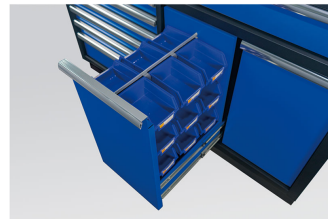

## 87D11AKBV

### Komplettes Mobiliar (Schwarz/Blau/Holz) - 7 tlg.

Gewicht (Kg) : 146

Abmessungen L x H x B (mm) : 1360 x 2000 x 490

Safety mechanism

Storage box

Garage bin

Series

Content