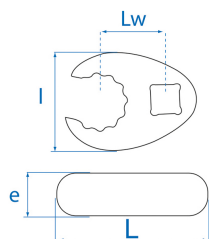

10311R

M 3/8" CROWFOOT Maulschlüssel-Einsatz, metrisch

- Metrisch
- 12-Kant
- Für schwierige Montagebedingungen
- Achten Sie darauf, das Drehmoment vor Gebrauch wieder zu justieren
- Hochglanz verchromt

|  | Länge L (mm) | Abmessungen (mm) | Vierkantantrieb b | Lw (mm) | L Breite (mm) | E Dicke (mm) | Gewicht (g) |
|--|--------------|------------------|-------------------|---------|---------------|--------------|-------------|
| 103110R | 36.2 | 10 | 3/8" | 17.1 | 27.8 | 8.8 | 38 |
| 103111R | 36.2 | 11 | 3/8" | 17 | 28 | 8.8 | 39 |
| 103112R | 36.1 | 12 | 3/8" | 16.8 | 27.8 | 8.3 | 36 |
| 103113R | 36.1 | 13 | 3/8" | 16.7 | 28 | 8.8 | 36 |
| 103114R | 41 | 14 | 3/8" | 20 | 31.8 | 10 | 54 |
| 103115R | 41 | 15 | 3/8" | 19.2 | 31.6 | 10 | 52 |
| 103116R | 41 | 16 | 3/8" | 19.5 | 31.6 | 10 | 50 |
| 103117R | 45 | 17 | 3/8" | 23.5 | 34.5 | 10.9 | 70 |
| 103118R | 44.2 | 18 | 3/8" | 22.5 | 34.2 | 11 | 66 |
| 103119R | 44 | 19 | 3/8" | 23 | 33 | 11 | 62 |