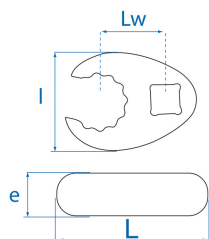

10311R

M 3/8" CROWFOOT Maulschlüssel-Einsatz, metrisch

- Metrisch
- 12-Kant
- Für schwierige Montagebedingungen
- Achten Sie darauf, das Drehmoment vor Gebrauch wieder zu justieren
- Hochglanz verchromt

	Länge L (mm)	Abmessungen (mm)	Vierkantantrieb b	Lw (mm)	L Breite (mm)	E Dicke (mm)	Gewicht (g)
103110R	36.2	10	3/8"	17.1	27.8	8.8	38
103111R	36.2	11	3/8"	17	28	8.8	39
103112R	36.1	12	3/8"	16.8	27.8	8.3	36
103113R	36.1	13	3/8"	16.7	28	8.8	36
103114R	41	14	3/8"	20	31.8	10	54
103115R	41	15	3/8"	19.2	31.6	10	52
103116R	41	16	3/8"	19.5	31.6	10	50
103117R	45	17	3/8"	23.5	34.5	10.9	70
103118R	44.2	18	3/8"	22.5	34.2	11	66
103119R	44	19	3/8"	23	33	11	62