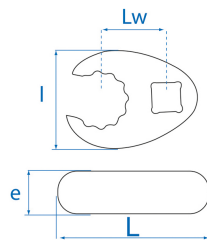

10312R

M 1/2" CROWFOOT Maulschlüssel-Einsatz, metrisch

- Metrisch
- 12-Kant
- Für schwierige Montagebedingungen
- Achten Sie darauf, das Drehmoment vor Gebrauch wieder zu justieren
- Hochglanz verchromt

	Länge L (mm)	Abmessungen (mm)	Vierkantantriebe b	Lw (mm)	L Breite (mm)	E Dicke (mm)	Gewicht (g)
103122R	54	22	1/2"	23	38.5	14	86
103124R	55	24	1/2"	24	38	14	74
103126R	61	26	1/2"	24	43	14	106
103127R	61	27	1/2"	25	43	14	104
103130R	68.7	30	1/2"	30	49	14	136
103132R	69.7	32	1/2"	30	50	14	136
103133R	84	33	3/4"	38	55.4	22	335