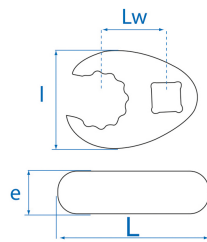

## 10312R

**M** 1/2" CROWFOOT Maulschlüssel-Einsatz, metrisch

- Metrisch
- 12-Kant
- Für schwierige Montagebedingungen
- Achten Sie darauf, das Drehmoment vor Gebrauch wieder zu justieren
- Hochglanz verchromt

	Länge L (mm)	Abmessungen (mm)	Vierkantantriebe b	Lw (mm)	L Breite (mm)	E Dicke (mm)	Gewicht (g)
103122R	54	22	1/2"	23	38.5	14	86
103124R	55	24	1/2"	24	38	14	74
103126R	61	26	1/2"	24	43	14	106
103127R	61	27	1/2"	25	43	14	104
103130R	68.7	30	1/2"	30	49	14	136
103132R	69.7	32	1/2"	30	50	14	136