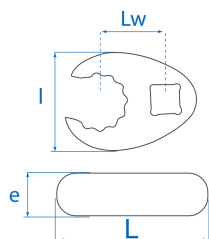

10313R

M 3/4" CROWFOOT Maulschlüssel-Einsatz, metrisch

- Metrisch
- 12-Kant
- Für schwierige Montagebedingungen
- Achten Sie darauf, das Drehmoment vor Gebrauch wieder zu justieren
- Hochglanz verchromt

	Länge L (mm)	Abmessungen (mm)	Vierkantantriebe b	Lw (mm)	L Breite (mm)	E Dicke (mm)	Gewicht (g)
103134R	84	34	3/4"	38	55.4	22	332
103135R	84	35	3/4"	39	55.4	22	324
103136R	84	36	3/4"	39	55.4	22	313
103138R	91	38	3/4"	43	61.5	23.8	493
103141R	91	41	3/4"	43	61.5	23.8	377
103146R	102	46	3/4"	47	70	25.1	519
103148R	107	48	3/4"	47	70	25.1	493
103150R	107	50	3/4"	48	70	25.1	490