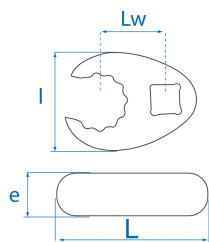

10313R

M 3/4" CROWFOOT Maulschlüssel-Einsatz, metrisch

- Metrisch
- 12-Kant
- Für schwierige Montagebedingungen
- Achten Sie darauf, das Drehmoment vor Gebrauch wieder zu justieren
- Hochglanz verchromt

	Länge L (mm)	Abmessungen (mm)	Vierkantantrieb b	Lw (mm)	L Breite (mm)	E Dicke (mm)	Gewicht (g)
103134R	84	34	3/4"	38	55.4	22	332
103135R	84	35	3/4"	39	55.4	22	324
103136R	84	36	3/4"	39	55.4	22	313
103138R	91	38	3/4"	43	61.5	23.8	493
103141R	91	41	3/4"	43	61.5	23.8	377
103146R	102	46	3/4"	47	70	25.1	519
103148R	107	48	3/4"	47	70	25.1	493
103150R	107	50	3/4"	48	70	25.1	490