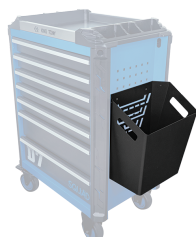

87SQ342A

25-Liter Abfall-Eimer (SQUAD Series)

- 25-Liter Abfall-Eimer, der an der Seite der SQUAD-Werkstattwagen befestigt werden kann.
- Griff an jeder Seite des Behälters.
- Der Mülleimer kann unabhängig verwendet oder unter den Papierhalter gehängt und gleichzeitig verwendet werden.

87SQ342A

Abmessungen L x B x H (mm)

363 x 232 x 411

Gewicht (Kg)

3.03