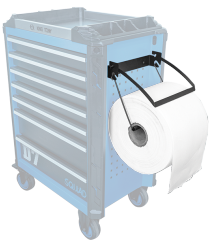

87SQ351A

Rollen-Halter (SQUAD Series)

- Für Papierrollen bis 280 mm Breite
- Der Papierhalter kann unabhängig verwendet oder oberhalb des Mülleimers eingesteckt und gleichzeitig verwendet werden.

Abmessungen L x B
(mm)

Breite (mm)

Breite (mm)

Gewicht (g)

87SQ351A

308

280

880