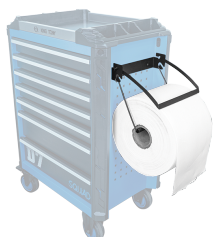

87SQ351A

Rollen-Halter (SQUAD Series)

- Für Papierrollen bis 280 mm Breite
- Der Papierhalter kann unabhängig verwendet oder oberhalb des Mülleimers eingesteckt und gleichzeitig verwendet werden.

Abmessungen L x B
(mm)

Breite (mm)

Breite (mm)

Gewicht (g)

87SQ351A

308

280

880