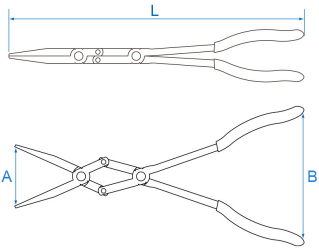

## Abgewinkelte, extra lange Doppelgelenk-Halbrundzange

- Doppelgelenk mit schlankem Profil, um an schwer zugängliche Stellen heranzukommen.
- Mit gezahnten Greifflächen für einen sicheren Halt.
- Feine Zahnung
- Halbrunde Backen
- Slim Profil
- Doppelgelenk
- PVC-Griff

KING TONY	A (mm)	B (mm)	L (mm)	Gewicht (g)
633913C	50	110	335	369