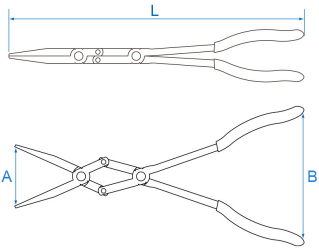

6339

Abgewinkelte, extra lange Doppelgelenk-Halbrundzange

- Doppelgelenk mit schlankem Profil, um an schwer zugängliche Stellen heranzukommen.
- Mit gezahnten Greifflächen für einen sicheren Halt.
- Feine Zahnung
- Halbrunde Backen
- Slim Profil
- Doppelgelenk
- PVC-Griff

	A (mm)	B (mm)	L (mm)	Gewicht (g)
633913C	50	110	335	369