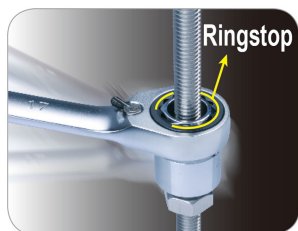

132A13MR

M Ratschen-Ring-Maulschlüsselset mit Sicherungsring, metrisch, mit Adaptern - 13 tlg.

Gewicht (Kg) : 1.64

Abmessungen L x B x H (mm) : 303 x 228 x 50

- Ratschen-Ring-Maulschlüssel mit Sicherungsring.
- Dank des rutschfesten Rings rutschen die Ringschlüssel nicht auf den Bolzen. Arbeiten Sie schneller und steigern Sie Ihre Produktivität und Sicherheit.
- 1/4" Bit-Adapter.
- Vierkant-Adapter 1/4", 3/8", 1/2".