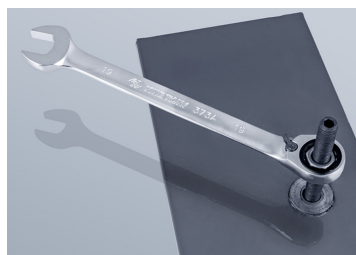

132A13MR

M Ratschen-Ring-Maulschlüsselset mit Sicherungsring, metrisch, mit Adaptern - 13 tlg.

Gewicht (Kg) : 1.64

Abmessungen L x B x H (mm) : 303 x 228 x 50

- Ratschen-Ring-Maulschlüssel mit Sicherungsring.
- Dank des rutschfesten Rings rutschen die Ringschlüssel nicht auf den Bolzen. Arbeiten Sie schneller und steigern Sie Ihre Produktivität und Sicherheit.
- 1/4" Bit-Adapter.
- Vierkant-Adapter 1/4", 3/8", 1/2".

	Series	Content
	373AM	8, 10, 12, 13, 14, 16, 17, 18, 19
	 1/4"	373202H 373202H
	 1/4"	373202R 373202R
	 3/8"	373203R 373203R
	 1/2"	373204R 373204R