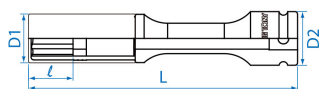

## 4955MX

**M** 1/2" 6-Kant Kraft-Steckschlüssel für Aluminiumfelgen

DIN 3121

- Metrisch
- Spezialsteckschlüssel für Felgenschutz.
- Die Farbmarkierung ermöglicht das sofortige Erkennen der Größe.
- Chrom-Molybdän
- Extra dünn

	Abmessungen (mm)	D1 (mm)	D2 (mm)	L (mm)	l (mm)	Farbe	Gewicht (g)
495517MX	17	27.3	30	150	25	Blau	310
495519MX	19	29.3	30	150	25	Grün	339
495521MX	21	30.9	30	150	25	Rot	413