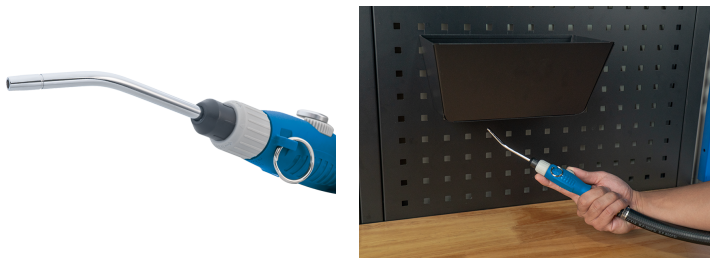

### Verlängerungsdüse aus Stahl

7990AP05

Länge (mm)

100

ø (mm)

6