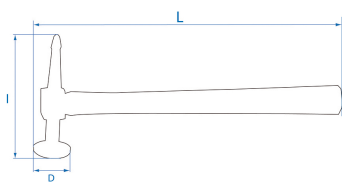

9CF131

Spitzhammer

- Planierhammer
- 1 runde, flache Schlagfläche
- 1 gebogen Spitze
- Hickory-Stiel

	ø D (mm)	L (mm)	I (mm)	Gewicht (g)
9CF131	40	325	140	467