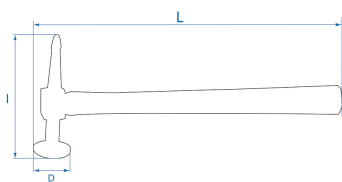

9CF131

Spitzhammer

- Planierhammer
- 1 runde, flache Schlagfläche
- 1 gebogen Spitze
- Hickory-Stiel

	ø D (mm)	L (mm)	l (mm)	Gewicht (g)
9CF131	40	325	140	467