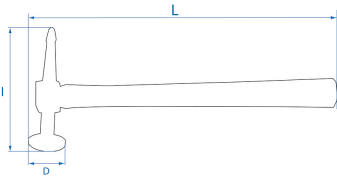

### Spitzhammer

- Planierhammer
- 1 runde, flache Schlagfläche
- 1 gebogen Spitze
- Hickory-Stiel

KING TONY	ø D (mm)	L (mm)	l (mm)	Gewicht (g)
9CF131	40	325	140	467