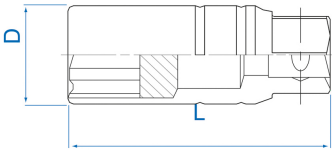

### **M** Steckschlüsseinsatz für Zündkerze, 12-Kant 1/2"

DIN3120

- Innenseitige Gummimuffe
- Chrom-Vanadium, hochglanz-verchromt

	Abmessungen (mm)	ø D (mm)	Sechskant-Antrieb	L (mm)	Gewicht (g)
463014RC	14	19.05		70	70