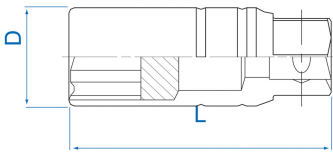

463014RC

M Steckschlüsseinsatz für Zündkerze, 12-Kant 1/2"

DIN3120

- Innenseitige Gummimuffe
- Chrom-Vanadium, hochglanz-verchromt

|  | Abmessungen (mm) | ø D (mm) | Sechskant-Antrieb | L (mm) | Gewicht (g) |
|---|------------------|----------|-------------------|--------|-------------|
| 463014RC | 14 | 19.05 | | 70 | 70 |