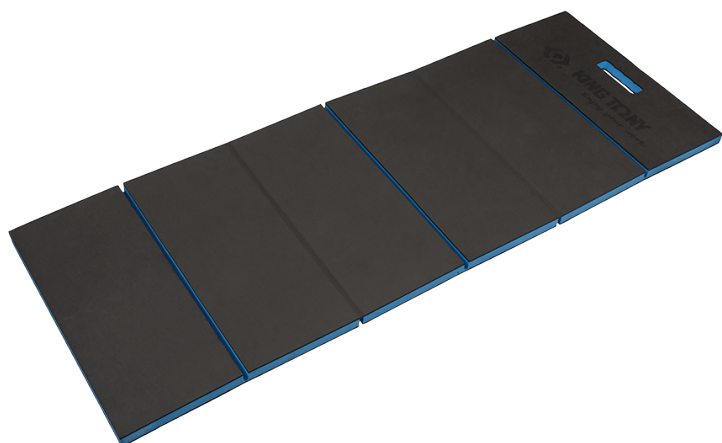

9TG22

Arbeitsmatte

- Faltbare Arbeitsmatte für Mechaniker, die das Arbeiten im Sitzen/Knien und Liegen ermöglicht.
- Lieferung mit Riemen; kann zur bequemen Aufbewahrung gefaltet und zusammen gebunden werden.
- Beständig gegen Öle und Chemikalien.

Länge L (mm)

Abmessungen
(mm)

L Breite (mm)

E Dicke (mm)

Gewicht (g)

9TG22

1150 x 420 x 24

991