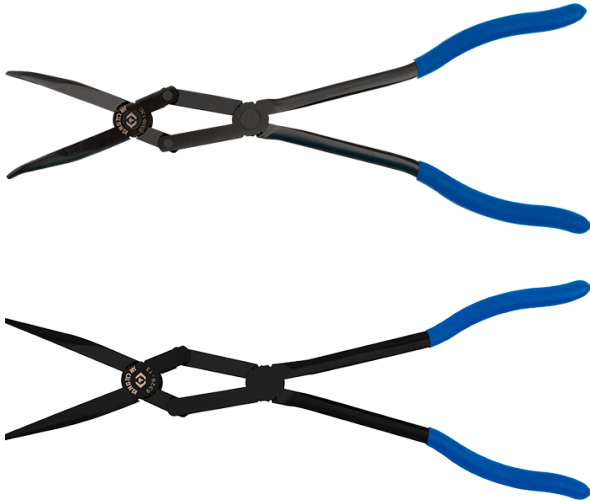

P6313C

XXL-Flachzangenset extra lang, mit
Doppelgelenk und halbflachen
Spitzen - 2 tlg.

Gewicht (Kg) : 0.74

KING TONY	Series	Content
		6329
		6339
		632913
		633913C