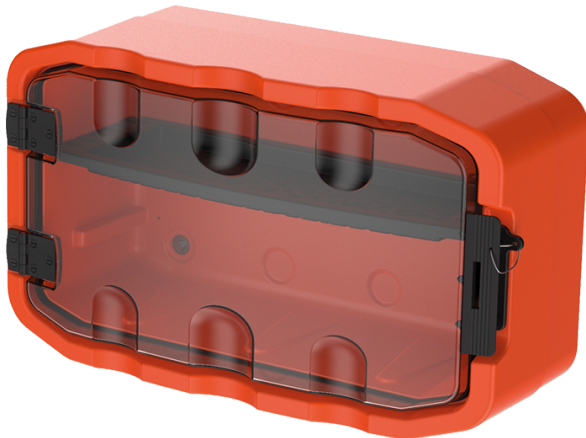

### Wasserdichte Aufbewahrungsbox für Rettungsausrüstung

IP54

- Zur Aufbewahrung von Rettungsausrüstung, damit ein Opfer im Falle eines Vorfalls an oder in der Nähe einer elektrischen Anlage schnell gerettet werden kann.
- Zur Verwendung im Innen- oder Außenbereich.
- Transparente, UV-beständige Tür mit Verriegelungsgriff zur Aufnahme eines Plomben- oder Vorhängeschlosses (Bügel-Ø max. 4,8 mm).
- Optimierter Gerätebefestigungseinsatz für effiziente Lagerung und schnelles Eingreifen.
- Rettungsausrüstung, die ein schnelles Eingreifen bei einem Opfer eines Stromunfalls ermöglicht.
- Lagerung von Komponenten geschützt vor Staub, Spritzwasser, Spritzern und Witterungseinflüssen, für den Außenbereich (IP54).
- Abschließbare Box, um das Ausleihen von Ausrüstung zu vermeiden.
- Inklusive Wandbefestigungsset.
- Leermodul, Lieferung ohne Komponenten, ohne Poster und ohne Tablett.

PS2PM

Abmessungen L x B x H (mm)

790 x 280 x 400