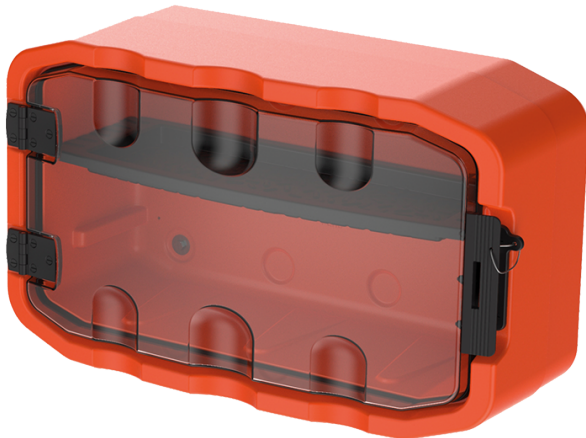

PS2PM

Wasserdichte Aufbewahrungsbox für Rettungsausrüstung

IP54

- Zur Aufbewahrung von Rettungsausrüstung, damit ein Opfer im Falle eines Vorfalls an oder in der Nähe einer elektrischen Anlage schnell gerettet werden kann.
- Zur Verwendung im Innen- oder Außenbereich.
- Transparente, UV-beständige Tür mit Verriegelungsgriff zur Aufnahme eines Plomben- oder Vorhängeschlosses (Bügel-Ø max. 4,8 mm).
- Optimierter Gerätebefestigungseinsatz für effiziente Lagerung und schnelles Eingreifen.
- Rettungsausrüstung, die ein schnelles Eingreifen bei einem Opfer eines Stromunfalls ermöglicht.
- Lagerung von Komponenten geschützt vor Staub, Spritzwasser, Spritzern und Witterungseinflüssen, für den Außenbereich (IP54).
- Abschließbare Box, um das Ausleihen von Ausrüstung zu vermeiden.
- Inklusive Wandbefestigungsset.
- Leermodul, Lieferung ohne Komponenten, ohne Poster und ohne Tablett.

PS2PM

Abmessungen L x B x H (mm)

790 x 280 x 400