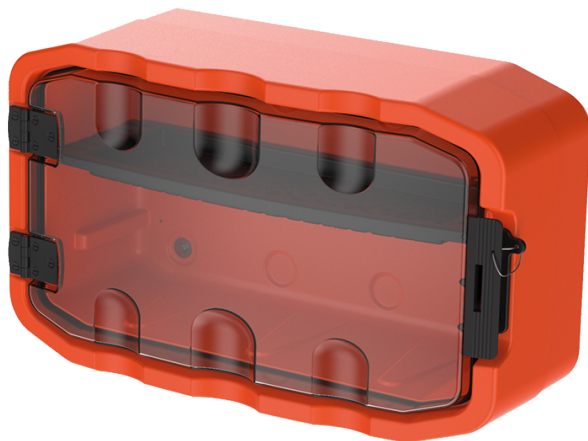

PS2PM

Wasserdichte Aufbewahrungsbox für Rettungsausrüstung

IP54

- Zur Aufbewahrung von Rettungsausrüstung, damit ein Opfer im Falle eines Vorfalls an oder in der Nähe einer elektrischen Anlage schnell gerettet werden kann.
- Zur Verwendung im Innen- oder Außenbereich.
- Transparente, UV-beständige Tür mit Verriegelungsgriff zur Aufnahme eines Plomben- oder Vorhängeschlosses (Bügel-Ø max. 4,8 mm).
- Optimierter Gerätebefestigungseinsatz für effiziente Lagerung und schnelles Eingreifen.
- Rettungsausrüstung, die ein schnelles Eingreifen bei einem Opfer eines Stromunfalls ermöglicht.
- Lagerung von Komponenten geschützt vor Staub, Spritzwasser, Spritzern und Witterungseinflüssen, für den Außenbereich (IP54).
- Abschließbare Box, um das Ausleihen von Ausrüstung zu vermeiden.
- Inklusive Wandbefestigungsset.
- Leermodul, Lieferung ohne Komponenten, ohne Poster und ohne Tablett.

PS2PM

Abmessungen L x B x H (mm)

790 x 280 x 400