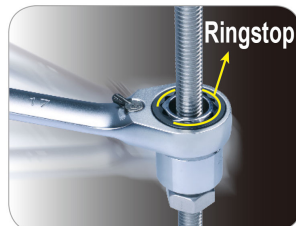

122A12MRS03

M Ratschen-Ring-Maulschlüsselset mit Sicherungsring, metrisch, im Etui - 12 tlg.

Gewicht (Kg) : 1.73

- Leicht zu Erkennen.
- Schnelle Lagerung.
- Kompaktes Gehäuse: Passt in eine Hand.
- Poliertes Chrom-Finish.
- Chrom-Vanadium legierter Stahl.
- Rückschwenkwinkel 5° (72 Zähne).
- Ringneigung 13°.
- Umschalthebel.
- Dank des rutschfesten Rings rutschen die Ringschlüssel nicht auf den Bolzen. Arbeiten Sie schneller und steigern Sie Ihre Produktivität und Sicherheit.