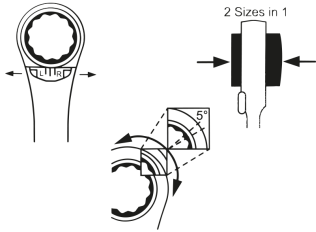

3739NM

M Doppel-Ratschen-Ringschlüssel - 4 in 1, metrisch

- Metrisch.
- Gerade.
- 4 Schlüsselweiten in einem Schraubenschlüssel.
- 5° Rückschwenkwinkel.
- Umkehrbar.
- Hochglanz verchromt.

	Länge L (mm)	Abmessungen (mm)	D1 (mm)	D2 (mm)	H1 (mm)	H2 (mm)	Gewicht (g)
3739N1619M	230	16x17x18x19	31.5	33.5	20.2	21.9	233
3739N0813M	150	8x10x12x13	20.2	24.8	13.8	16.8	89
3739N0811M	150	8x9x10x11	20.2	21.8	13.8	14.6	68
3739N1215M	190	12x13x14x15	26.5	29.5	17.1	18.0	150